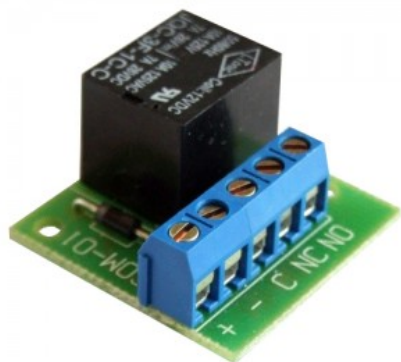

# Релейний перемикач OKO-Relay 10A (OKO-Relay)

Модуль реле, живлення 12В 30мА, комутація 220В 10А

## Комплектація

Модуль реле OKO-Relay

## Характеристики

Напруга живлення - 12 В  
Струм споживання - 30 мА  
Напруга комутація - 220 В  
Струм комутація - 6 А