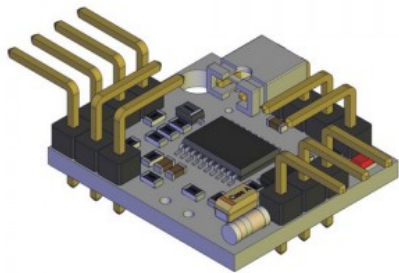

# Контролер ОКО-IBUTTON (ОКО-IBUTTON)

Контролер ОКО-IBUTTON призначений для постановки/зняття охорони централей (сигналізацій) за допомогою ключів доступу. При використанні додаткового зовнішнього реле можливе застосування виробу в якості управління доступом в житлові, виробничі або офісні приміщення, обладнані електромагнітним замком. Як ключі доступу використовуються електронно-кодові ключі Touch Memory (IButton), необхідний зчитувач цих ключів. Можливе використання Proximity-карт в разі застосування відповідного зчитувача з інтерфейсом 1-Wire (IButton).

## Можливості

Максимальна кількість ключів 1024 шт.

Захист від підбору ключів

Імпульсний / критичний режим роботи виходу

Автоматичне формування бази ключів

## Характеристики

Тип підключення - вихід ОК

Кількість ключів доступу - 1024

Напруга живлення - +9...+15 В

Струм споживання - 15 мА

Робочий температурний діапазон - от -20°C до +50°C

Габаритні розміри - 21x18x8 мм