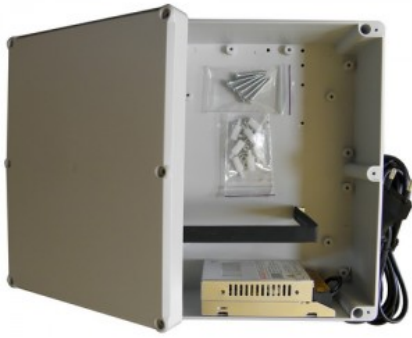

Пластиковий корпус ПРО-БОКС (PRO-BOX)

Корпус з джерелом живлення 15В, 36Вт, місцем для установки ОКО-S, ОКО-S2, ОКО-U, ОКО-U2, ОКО-PRO і акумулятора 4 АЧ або 5 АЧ

Комплектація

Корпус ПРО-БОКС

Характеристики

Вхідна напруга - 100 В...240 В

Вихідна напруга - 12 В...24 В

Вихідний струм - 3 А

Робочий температурний діапазон - от -25°C до +70°C

Габаритні розміри - 230x170x75 мм